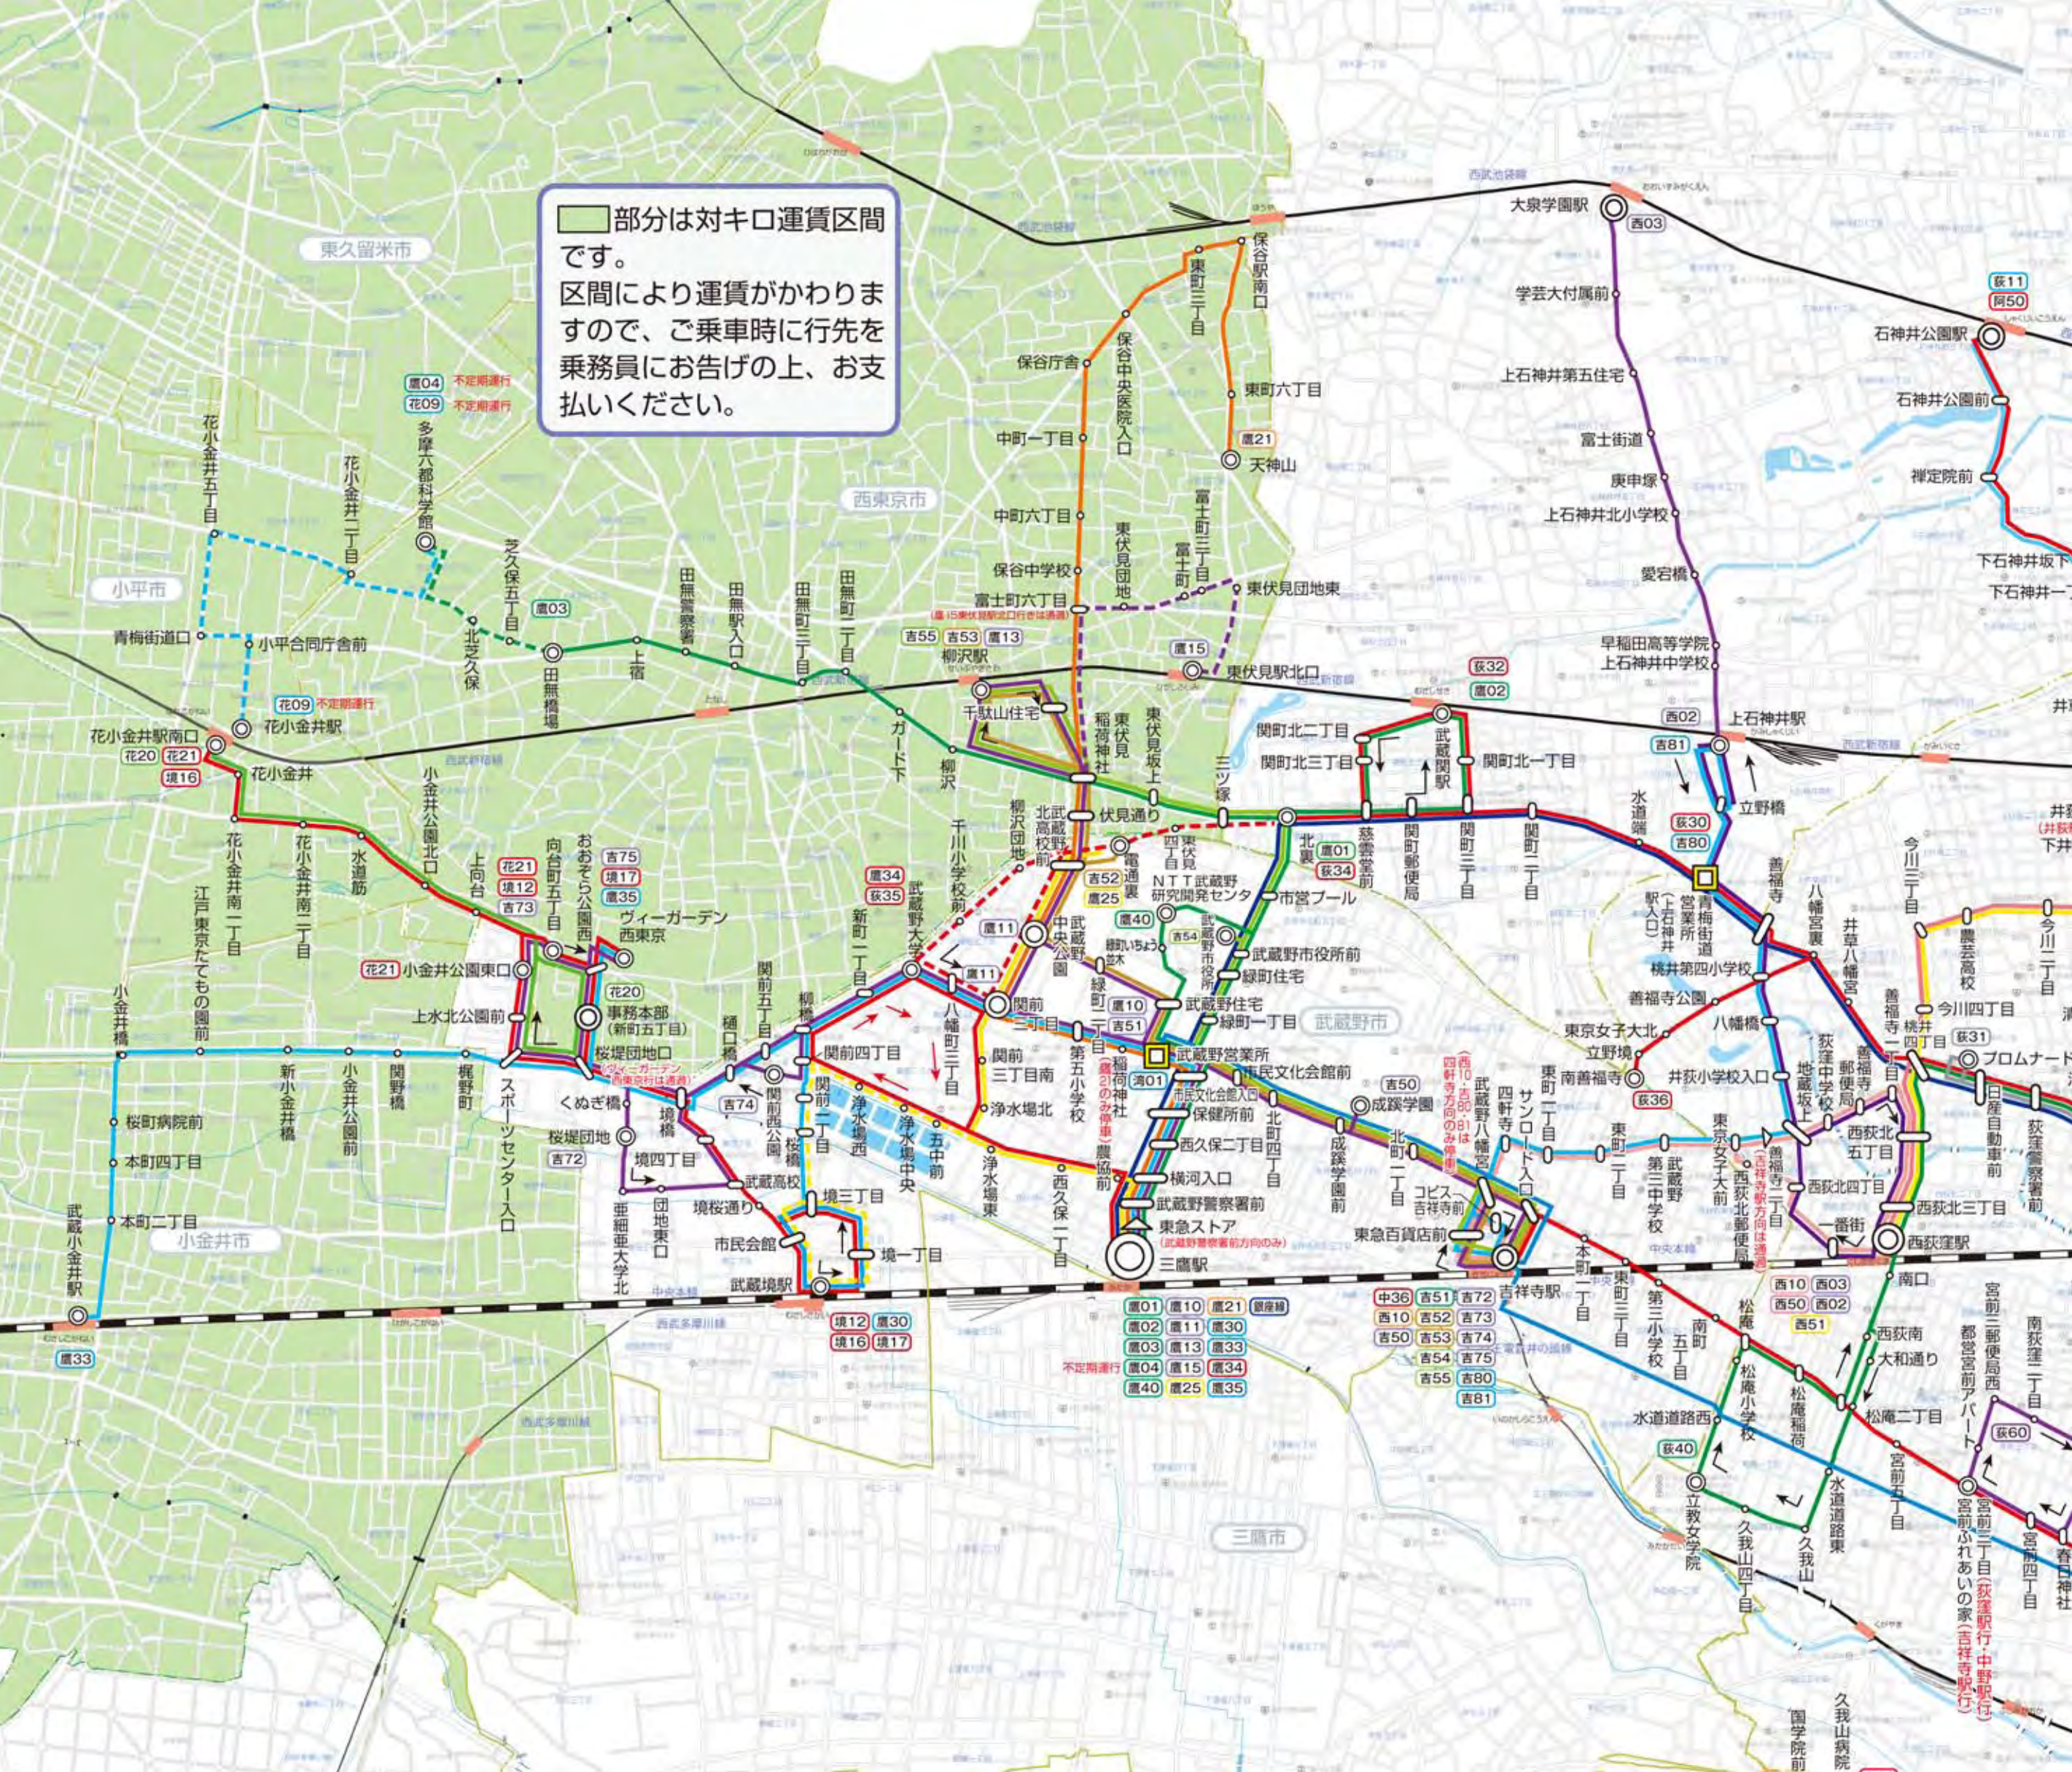

部分是对キロ運賃区間  
 です。  
 区間により運賃が変わりますので、ご乗車時に行先を乗務員にお告げの上、お支払いください。

- |     |     |     |
|-----|-----|-----|
| 東01 | 東10 | 東21 |
| 東02 | 東11 | 東30 |
| 東03 | 東13 | 東33 |
| 東04 | 東15 | 東34 |
| 東40 | 東25 | 東35 |

- |     |     |     |
|-----|-----|-----|
| 中36 | 吉51 | 吉72 |
| 西10 | 吉52 | 吉73 |
| 吉50 | 吉53 | 吉74 |
|     | 吉54 | 吉75 |
|     | 吉55 | 吉80 |
|     |     | 吉81 |

宮前二郵便局西  
 都営宮前アパート  
 宮前ふれあいの家(吉祥寺駅行)  
 宮前二丁目(荻窪駅行 中野駅行)  
 宮前四丁目  
 春日神社