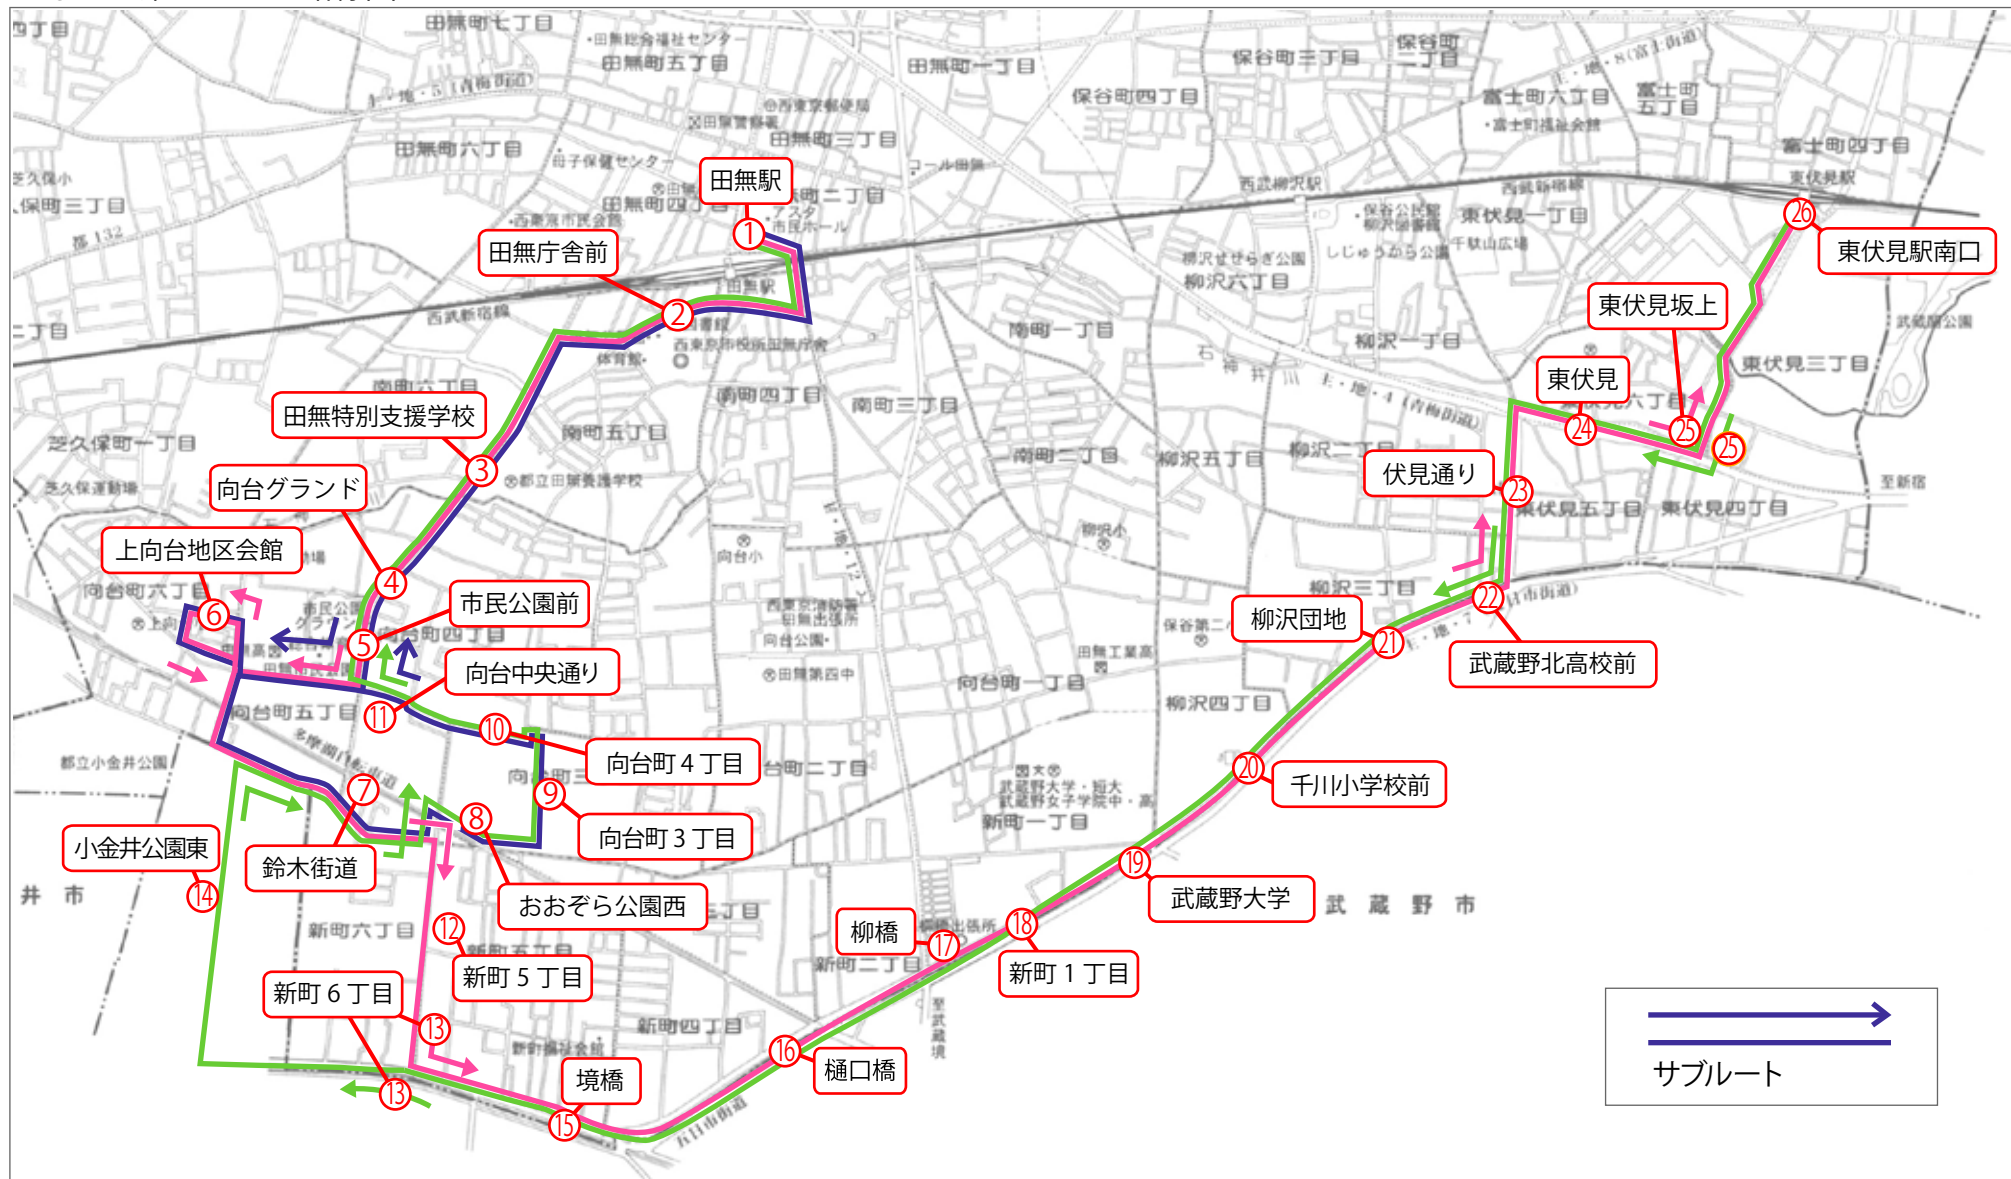

# はなバス第3ルート路線図

# 運行順路

## 【「田無駅」 → 「東伏見駅」】

## 【「東伏見駅」 → 「田無駅」】